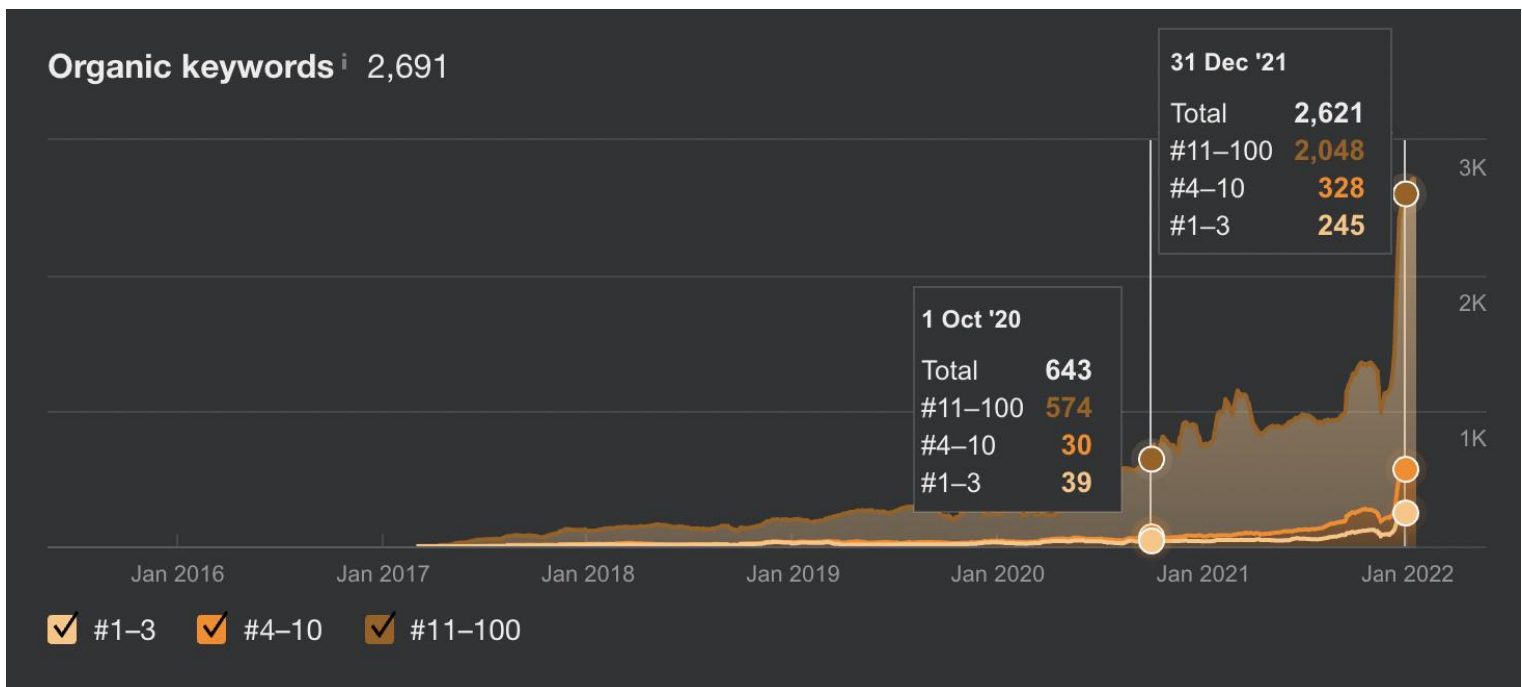

Zwiększenie ruchu oraz widoczności strony

Październik 2020, w którym rozpoczynaliśmy współpracę vs październik 2021 to wzrost ruchu organicznego o 307%! Systematycznie wzrastała również liczba słów kluczowych, na które strona wyświetla się strona. Strona jest widoczna na prawie 2000 słów kluczowych więcej, z czego w TOP3 na ponad 200 nowych fraz!