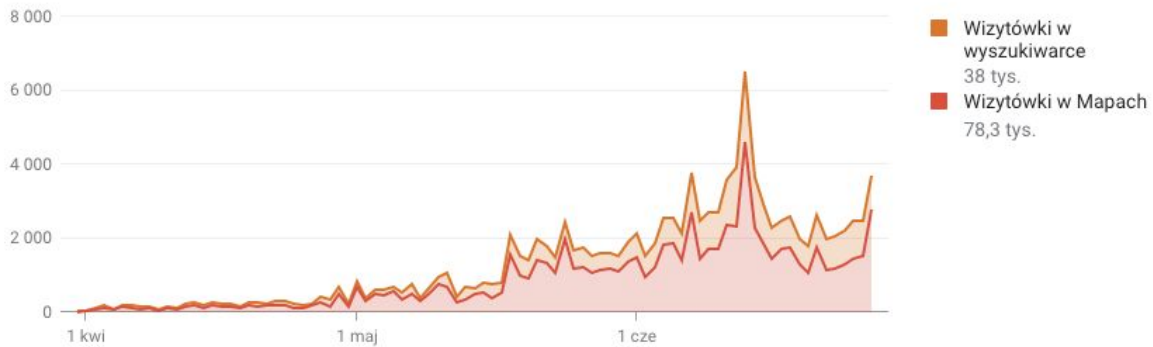

## RAPORT

Wizytówka notuje **systematyczny wzrost widoczności** w wyszukiwarce Google oraz aplikacji Google Maps, co przełożyło się też na **zwiększenie** liczby przejść na stronę, wyznaczeń trasy czy też telefonów.

1 kwartał ▾

Całkowita liczba wyświetleń: 116 tys.