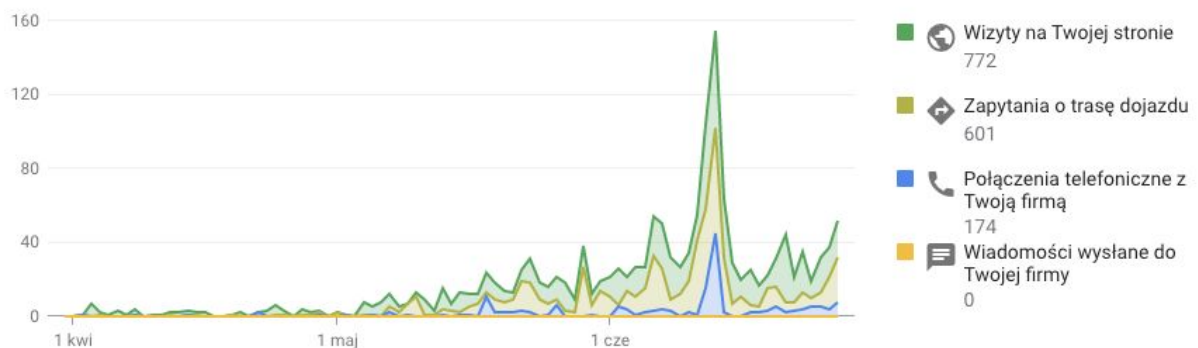

## RAPORT

Wizytówka notuje **systematyczny wzrost widoczności** w wyszukiwarce Google oraz aplikacji Google Maps, co przełożyło się też na **zwiększenie** liczby przejść na stronę, wyznaczeń trasy czy też telefonów.

1 kwartał ▾

Całkowita liczba wyświetleń: 116 tys.

### Działania klientów

Najczęstsze działania klientów związane z Twoją wizytówką

1 kwartał ▾

Całkowita liczba działań: 1,55 tys.

Wzrosło również zainteresowanie opublikowanymi zdjęciami w profilu firmy.