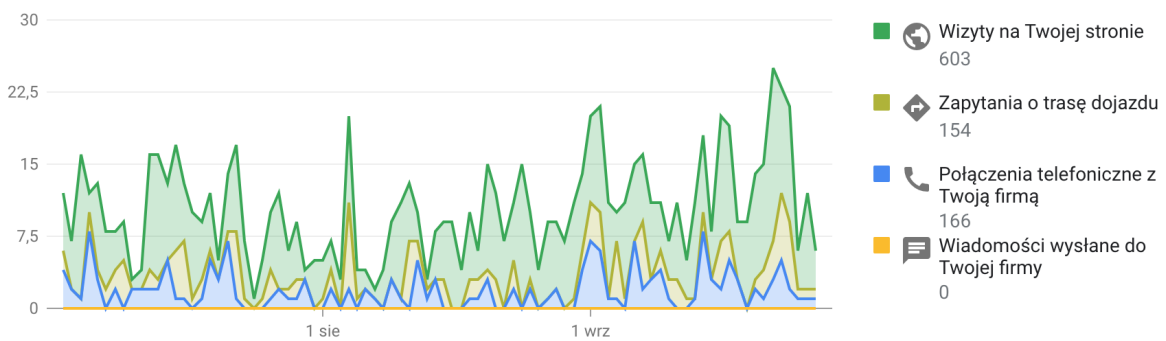

W szczególności możemy zauważyć wzrost ilości wyznaczanych tras dojazdu, ponad 3-krotny oraz ilości połączeń telefonicznych o prawie 65%.

Ilość działań

Działania klientów

Najczęstsze działania klientów związane z Twoją wizytówką

1 kwartał ▾

Całkowita liczba działań: 923

Działania klientów

Najczęstsze działania klientów związane z Twoją wizytówką

1 kwartał ▾

Całkowita liczba działań: 1,67 tys.

Ilość połączeń telefonicznych w ostatnim kwartale

259

Połączenia wykonane z poziomu profilu Twojej firmy

↗ **+45,5%** (w porównaniu z tym okresem: sty 2021–mar 2021)

Ilość wyświetleń

Gdzie w Google klienci widzą Twoją firmę

Usługi Google, z których korzystają klienci, aby znaleźć Twoją firmę