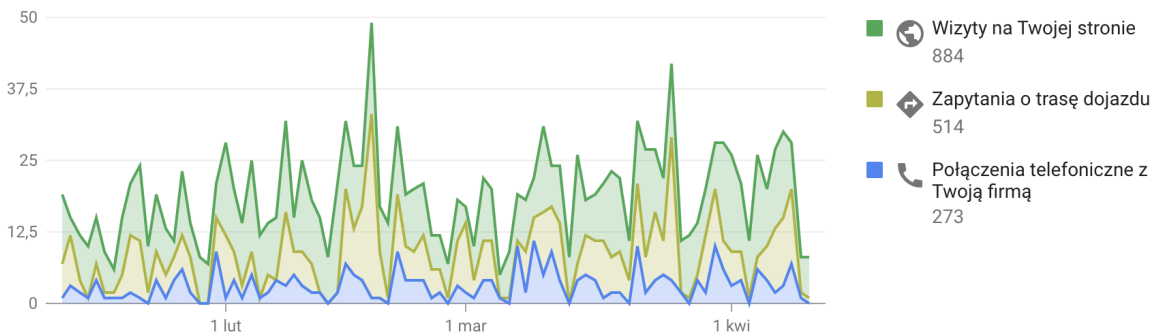

W szczególności możemy zauważyć wzrost ilości wyznaczanych tras dojazdu, ponad 3-krotny oraz ilości połączeń telefonicznych o prawie 65%.

Ilość działań

Działania klientów

Najczęstsze działania klientów związane z Twoją wizytówką

1 kwartał ▾

Całkowita liczba działań: 923

Działania klientów

Najczęstsze działania klientów związane z Twoją wizytówką

1 kwartał ▾

Całkowita liczba działań: 1,67 tys.

Ilość połączeń telefonicznych w ostatnim kwartale

259

Połączenia wykonane z poziomu profilu Twojej firmy

↗ **+45,5%** (w porównaniu z tym okresem: sty 2021–mar 2021)

Ilość wyświetleń

Gdzie w Google klienci widzą Twoją firmę

Usługi Google, z których korzystają klienci, aby znaleźć Twoją firmę